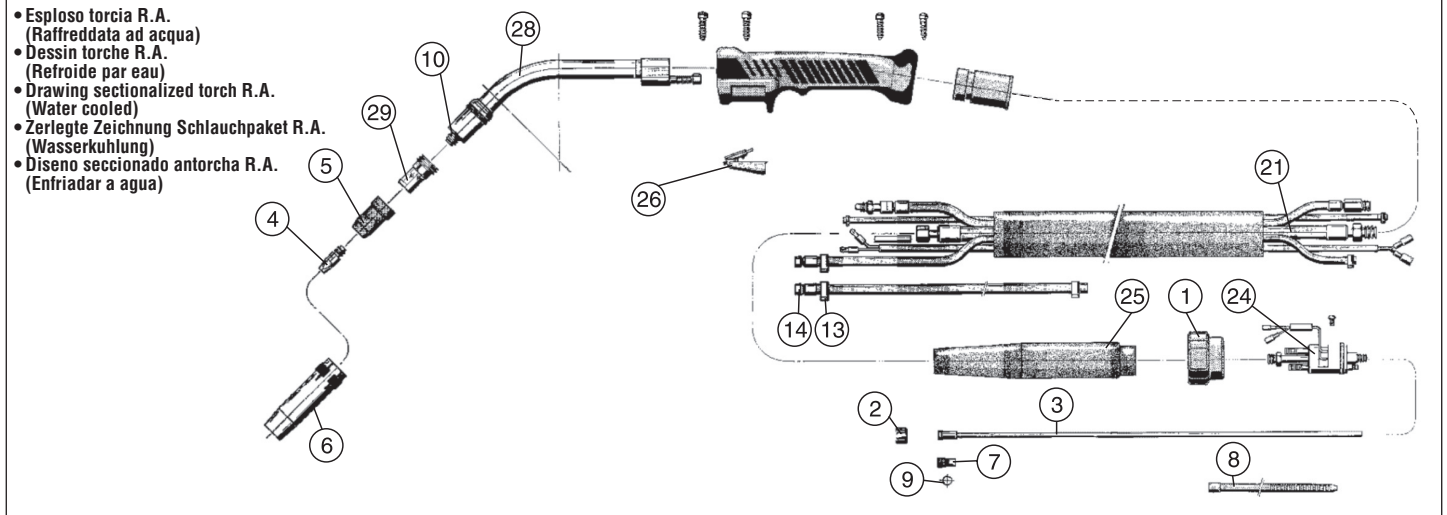

Esploso torcia, Dessin torche, Torch drawing, Schlauchpaket - Explosionszeichnung, Diseño seccionado antorcha.

REF.	ELENCO PEZZI RICAMBIO TORCIA LISTE PIECES DETACHEES TORCHE SPARE PARTS LIST TORCH ERSATZTEILLISTE SCHLAUCHPAKET PIEZAS DE REPUESTO ANTORCHA	CODICE CODE CODE
1	Ghiera Fissaggio Embout Fixage Ring Nut Nutmutter Virola Por Fiyacion Dado Fissaggio Guaina Ecrou Fixage Gaine Liner Nut Befestigungsmutter Dado Por Fiyacion Vaina	722007
2	Guaina Guidafile D. 1,2-1,6 Mm Gaine Pour Fil D. 1,2-1,6 Mm Liner D. 1,2-1,6 Mm Drahtführungsseele D. 1,2-1,6 Mm Vaina Guia Hilo D. 1,2-1,6 Mm	722013
3	Guaina Guidafile D. 1-1,2 Mm Gaine Pour Fil D. 1-1,2 Mm Liner D. 1-1,2 Mm Drahtführungsseele D. 1-1,2 Mm Vaina Guia Hilo D. 1-1,2 Mm	722588
3	Guaina Guidafile D. 1,6-2 Mm Gaine Guide Fil D. 1,6-2 Mm Wire Guide Hose D. 1,6-2 Mm Drahtfuhrungsseele D. 1,6-2 Mm Vaine Guidaera Alambre D. 1,6-2 Mm	722590
3	Guaina G.f. D.2-2,4 Mt.3 Gaine Guide Fil D.2-2,4 M3 Wire Guide Hose D.2-2,4 M3 Drahtfuhrungsseele D.2-2,4 M3 Vaina Guidaera Alambre D. 2-2,4 M3	722597
3	Guaina Guidafile D. 1-1,2 Mm Gaine Pour Fil D. 1-1,2 Mm Wire Guide Hose D. 1-1,2 Mm Drahtführungsseele D. 1-1,2 Mm Vaina Guia Hilo D. 1-1,2 Mm	722820
3	Tubetto Contatto D.0,8 Tube Contact D.0,8 Contact Tip D.0,8 Kontaktroehrchchen D.0,8 Tubito De Contacto D.0,8	742164
4	Tubetto Contatto D.1,0 Tube Contact D.1,0 Contact Tip D.1,0 Kontaktroehrchchen D.1,0 Tubito De Contacto D.1,0	722581
4	Tubetto Contatto D.1,2 Tube Contact D.1,2 Contact Tip D.1,2 Kontaktroehrchchen D.1,2 Tubito De Contacto D.1,2	722582
4	Tubetto Contatto D.1,2 Tube Contact D.1,2 Contact Tip D.1,2 Kontaktroehrchchen D.1,2 Tubito De Contacto D.1,2	722583
4	Tubetto Contatto D.2,0 Tube Contact D.2,0 Contact Tip D.2,0 Kontaktroehrchchen D.2,0 Tubito De Contacto D.2,0	722586
4	Tubetto Contatto D.1,6 Tube Contact D.1,6 Contact Tip D.1,6 Kontaktroehrchchen D.1,6 Tubito Di Contacto D.1,6	722587
4	Tubetto Di Contatto Flux D.1 Mm Tube Contact Flux D.1 Mm Flux Contact Tip D.1 Mm Flux Kontaktroehrchchen D.1 Mm Tubito De Contacto Flux D.1 Mm	722769
4	Tubetto Di Contatto Flux D.1,2 Mm Tube Contact Flux D.1,2 Mm Contact Tip Flux D.1,2 Mm Kontaktroehrchchen Flux D.1,2 Mm Tubito De Contacto Flux D.1,2 Mm	722770
4	Tubetto Di Contatto Flux D.1,6 Mm Tube Contact Flux D.1,6 Mm Contact Tip Flux D.1,6 Mm Kontaktroehrchchen Flux D.1,6 Mm Tubito De Contacto Flux D.1,6 Mm	722771